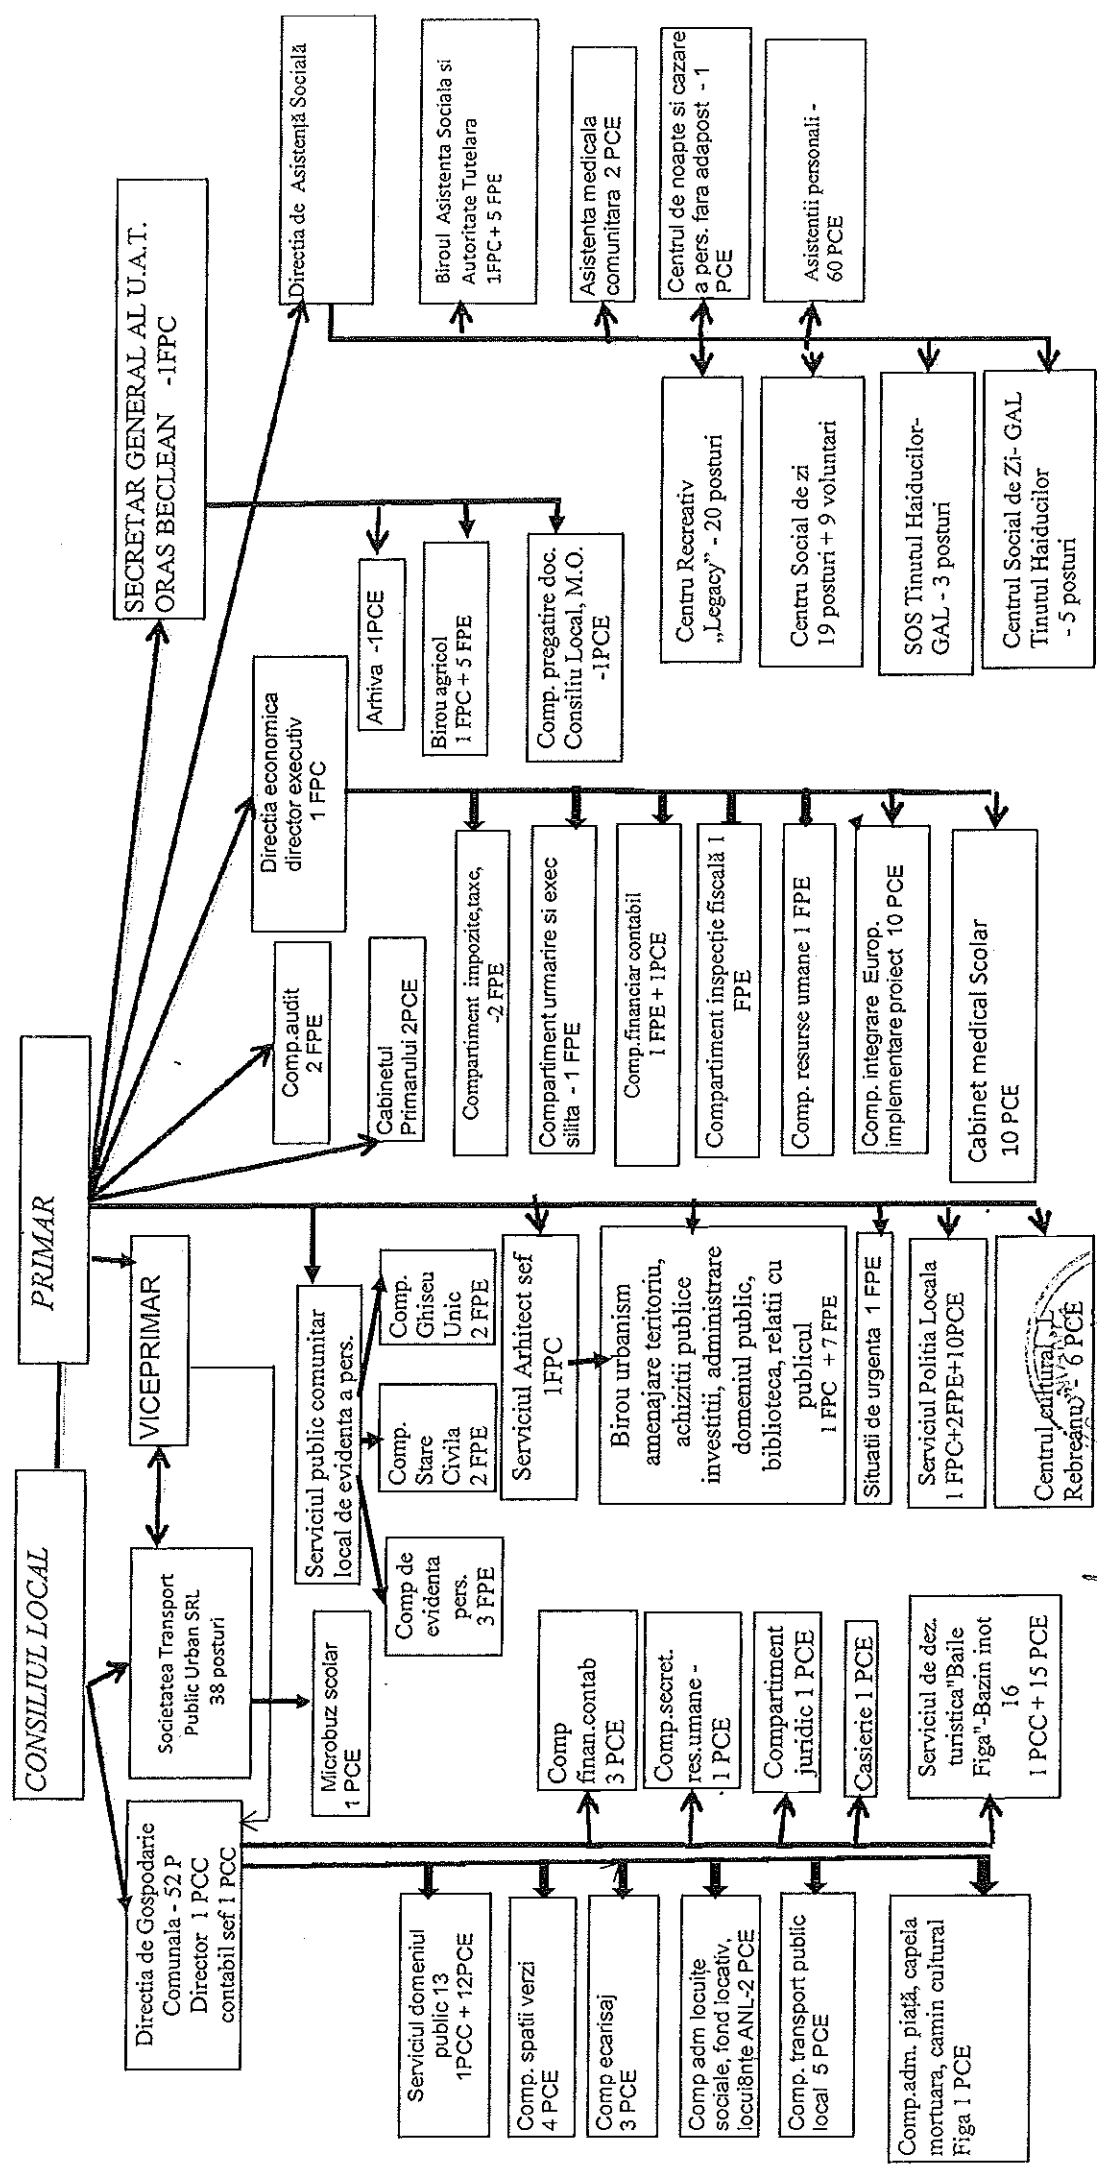

Consiliul local al oraşului Beclean

Anexa I  
la H.C.L. Nr/15 din 10.02.2022

ORGANIGRAMA

Primar, Nicolae Moldovan

*[Handwritten signature]*