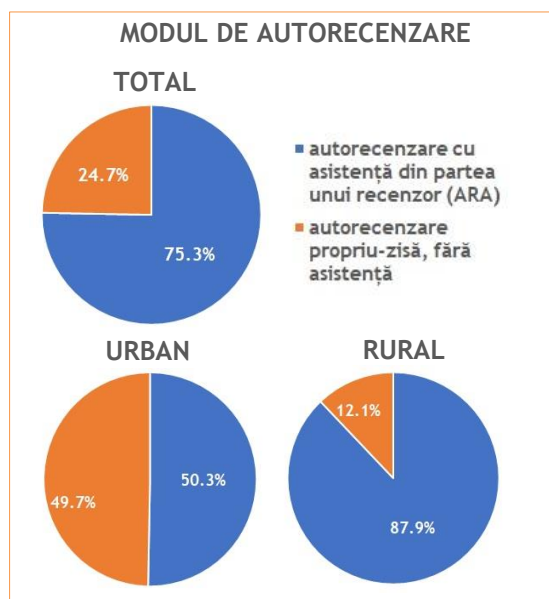

**PERIOADA DE AUTORECENZARE  
CONTINUĂ PÂNĂ LA 15 MAI 2022!**

**COMUNICAT  
privind**

**situația autorecenzării/inclusiv autorecenzarea asistată  
în județul Bistrița-Năsăud**

	Număr chestionare completate*		Populația țintă estimată la 1.12.2021	%
	în ziua 38, Miercuri 20.04.2022	cumulat 38 zile		
0	1	2	3	2/3
<b>România</b>	<b>117746</b>	<b>4331090</b>	<b>19023542</b>	<b>22.8</b>
<b>Bistrița-Năsăud</b>	<b>1499</b>	<b>67439</b>	<b>273926</b>	<b>24.6</b>
din care:				
CHIUZA	26	1046	1770	59.1
SĂNMIHALU DE CÂMPIE	25	652	1281	50.9
CETATE	21	1149	2484	46.3
NIMIGEA	63	2070	4810	43.0
JOSENI BĂRGĂULUI	14	1799	4331	41.5
REBRA	26	1147	3006	38.2
GALAȚII BISTRITEI	9	789	2090	37.8
BUDAȚU DE JOS	24	1066	2834	37.6
PETRU RAREȘ	13	1094	2913	37.6
BISTRIȚA BĂRGĂULUI	38	1324	3707	35.7
LEȘU	6	736	2229	33.0
MAIERU	82	2291	6945	33.0
MONOR	0	374	1144	32.7
SPERMEZEU	0	864	2711	31.9
ȘIEU	25	800	2539	31.5
ȘIEUT	7	733	2327	31.5
LIVEZILE	34	1352	4347	31.1
ȘANT	28	943	3100	30.4
MAGURA ILVEI	34	472	1556	30.3
LUNCA ILVEI	0	843	2835	29.7
ROMULI	16	442	1584	27.9
URIU	26	847	3051	27.8
CICEU-GIURGÈȘTI	7	332	1225	27.1
MICEȘTII DE CÂMPIE	4	240	902	26.6
CICEU - MIHĂIEȘTI	5	305	1152	26.5
COȘBUC	23	360	1363	26.4
FELDRU	37	1873	7100	26.4
PRUNDU BĂRGĂULUI	45	1364	5186	26.3
ILVA MICA	18	751	2906	25.8
LECHINȚA	37	1355	5344	25.4
ȘIEU-MĂGERUȘ	17	981	3869	25.4
TIHA BĂRGĂULUI	34	1404	5542	25.3
DUMITRIȚA	9	706	2806	25.2
POIANA ILVEI	1	299	1196	25.0
REBRIȘOARA	19	910	3812	23.9
RUNȚU SALVEI	8	269	1126	23.9
ȘINTEREAG	4	739	3172	23.3
DUMITRA	2	1037	4472	23.2
ZAGRA	7	724	3127	23.2
MUNICIPIUL BISTRIȚA	461	17891	77782	23.0
NEGRILEȘTI	3	486	2174	22.4
PARVA	0	484	2206	21.9
TEACA	18	1036	4744	21.8
ILVA MARE	9	436	2038	21.4
ȘIEU-ODORHEI	1	408	1956	20.9
MILAȘ	7	218	1048	20.8
TELCIU	26	1054	5129	20.5
RODNA	7	1047	5299	19.8
BUDEȘTI	7	299	1562	19.1
NUȘENI	10	515	2738	18.8
ORAȘ NESAUD	34	1557	9031	17.2
ORAȘ BECLEAN	41	1816	10637	17.1
CAIANU MIC	15	504	3057	16.5
MATEI	9	317	2005	15.8
MARIȘELU	2	300	2172	13.8
ORAȘ SÂNGEORZ-BAI	22	1321	10030	13.2
CHIOCHIȘ	20	323	2530	12.8
BRANIȘTEA	0	286	2577	11.1
SILIVAȘU DE CÂMPIE	6	95	856	11.1
TĂRLIȘUA	5	236	2527	9.3
URMEȘI	1	143	1530	9.3
SALVA	1	185	2404	7.7