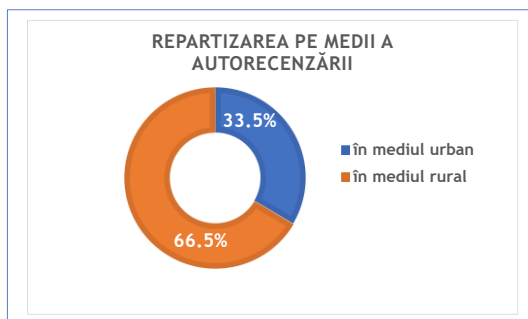

**PERIOADA DE AUTORECENZARE  
CONTINUĂ PÂNĂ LA 15 MAI 2022!**

**COMUNICAT  
privind**

**situația autorecenzării/inclusiv autorecenzarea asistată  
în județul Bistrița-Năsăud**

	Număr chestionare completate*		Populația țintă estimată la 1.12.2021	%
	în ziua 38, Miercuri 20.04.2022	cumulat 38 zile		
0	1	2	3	2/3
<b>România</b>	<b>117746</b>	<b>4331090</b>	<b>19023542</b>	<b>22.8</b>
<b>Bistrița-Năsăud</b>	<b>1499</b>	<b>67439</b>	<b>273926</b>	<b>24.6</b>
din care:				
CHIUZA	26	1046	1770	59.1
SĂNMIHALU DE CÂMPIE	25	652	1281	50.9
CETATE	21	1149	2484	46.3
NIMIGEA	63	2070	4810	43.0
JOSENI BĂRGĂULUI	14	1799	4331	41.5
REBRA	26	1147	3006	38.2
GALAȚII BISTRITEI	9	789	2090	37.8
BUDAȚU DE JOS	24	1066	2834	37.6
PETRU RAREȘ	13	1094	2913	37.6
BISTRIȚA BĂRGĂULUI	38	1324	3707	35.7
LEȘU	6	736	2229	33.0
MAIERU	82	2291	6945	33.0
MONOR	0	374	1144	32.7
SPERMEZEU	0	864	2711	31.9
ȘIEU	25	800	2539	31.5
ȘIEUT	7	733	2327	31.5
LIVEZILE	34	1352	4347	31.1
ȘANT	28	943	3100	30.4
MAGURA ILVEI	34	472	1556	30.3
LUNCA ILVEI	0	843	2835	29.7
ROMULI	16	442	1584	27.9
URIU	26	847	3051	27.8
CICEU-GIURGÈȘTI	7	332	1225	27.1
MICEȘTII DE CÂMPIE	4	240	902	26.6
CICEU - MIHĂIEȘTI	5	305	1152	26.5
COȘBUC	23	360	1363	26.4
FELDRU	37	1873	7100	26.4
PRUNDU BĂRGĂULUI	45	1364	5186	26.3
ILVA MICA	18	751	2906	25.8
LECHINȚA	37	1355	5344	25.4
ȘIEU-MĂGERUȘ	17	981	3869	25.4
TIHA BĂRGĂULUI	34	1404	5542	25.3
DUMITRIȚA	9	706	2806	25.2
POIANA ILVEI	1	299	1196	25.0
REBRIȘOARA	19	910	3812	23.9
RUNȚU SALVEI	8	269	1126	23.9
ȘINTEREAG	4	739	3172	23.3
DUMITRA	2	1037	4472	23.2
ZAGRA	7	724	3127	23.2
MUNICIPIUL BISTRIȚA	461	17891	77782	23.0
NEGRILEȘTI	3	486	2174	22.4
PARVA	0	484	2206	21.9
TEACA	18	1036	4744	21.8
ILVA MARE	9	436	2038	21.4
ȘIEU-ODORHEI	1	408	1956	20.9
MILAȘ	7	218	1048	20.8
TELCIU	26	1054	5129	20.5
RODNA	7	1047	5299	19.8
BUDEȘTI	7	299	1562	19.1
NUȘENI	10	515	2738	18.8
ORAȘ NESAUD	34	1557	9031	17.2
ORAȘ BECLEAN	41	1816	10637	17.1
CAIANU MIC	15	504	3057	16.5
MATEI	9	317	2005	15.8
MARIȘELU	2	300	2172	13.8
ORAȘ SÂNGEORZ-BAI	22	1321	10030	13.2
CHIOCHIȘ	20	323	2530	12.8
BRANIȘTEA	0	286	2577	11.1
SILIVAȘU DE CÂMPIE	6	95	856	11.1
TĂRLIȘUA	5	236	2527	9.3
URMEȘI	1	143	1530	9.3
SALVA	1	185	2404	7.7